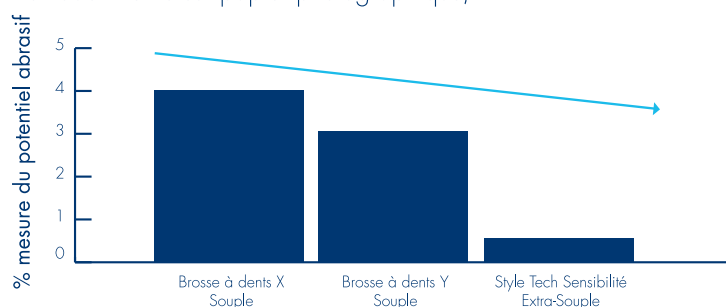

- Sa tête compacte dotée de poils extra-souples à bouts arrondis et de différentes hauteurs permet d'atteindre les espaces interdentaires pour y déloger la plaque et offre un nettoyage ultra-doux des dents et des gencives sensibles. Grâce à son cou innovant long et fin, Ultra Access Sensibilité atteint plus facilement les dents sensibles du fond.

*The condition of teeth in UK in 1998 and implication for the future- British Dental Journal 189,2000

EFFICACITÉ

1) Test clinique de l'efficacité anti-plaque

(Etude clinique réalisée sur 38 personnes, par rapport à la brosse à dents Style Tech)

Les résultats de l'étude clinique réalisée auprès de 38 personnes ont mis en évidence une efficacité anti-plaque comparable entre la brosse à dents Style Tech « classique » et la nouvelle brosse à dents Style Tech Sensibilité extra-souple. La brosse à dents Ultra Access Sensibilité apporte:

- +15% d'efficacité anti-plaque sur l'ensemble des dents.
- +17% d'efficacité anti-plaque sur les dents du fond.

2) Tests in-vitro

- **Respect des gencives** (test in-vitro de mesure du potentiel abrasif sur les tissus gingivaux, méthode interne sur papier photographique)