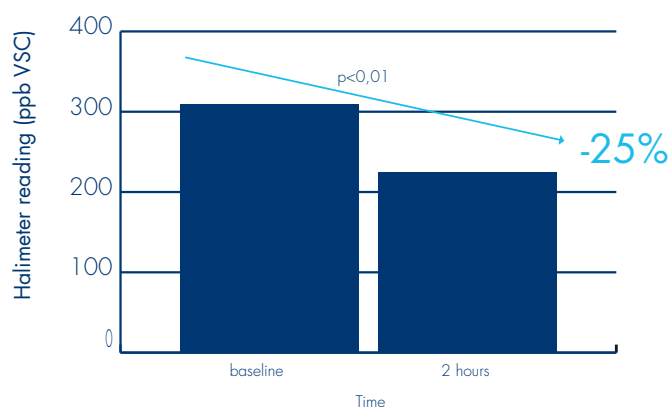

DÉSIGNATION

SIGNAL DENTIFRICE SOIN FRAICHEUR
(2 variantes : AQUAMENTHE et SOIN FRAICHEUR EXPLOSIVE)

FORMAT

Tube 75ml

PRIX

PMC* : 2,49€

INDICATION

Dentifrice fraîcheur antibactérien, avec bain de bouche

COMPOSITION

- Fluor (1450 ppm) : pour renforcer l'émail et le protéger face aux attaques acides
- Bain de bouche (20% du gel coloré central)

DESCRIPTIF

Signal Soins Fraîcheur est le premier dentifrice avec la technologie brevetée **Core & Core™** (gel au cœur d'un dentifrice). Il contient un gel avec **bain de bouche** – à l'action antibactérienne prouvée – au cœur d'un dentifrice fluoré, pour renforcer l'émail des dents. Soins Fraîcheur est idéal contre les problèmes d'halitose.

EFFICACITÉ

• Action du dentifrice Signal Soins Fraîcheur sur l'haléine

Quantification des dérivés volatils sulfurés malodorants avant/ après brossage à l'aide d'un halimètre – test clinique auprès de 22 personnes

- Après brossage avec Signal Soins Fraîcheur Aquamenthe, la quantité de dérivés sulfurés malodorants est significativement réduite (-25%). Soins Fraîcheur offre une haleine fraîche jusqu'à 2 heures après le brossage