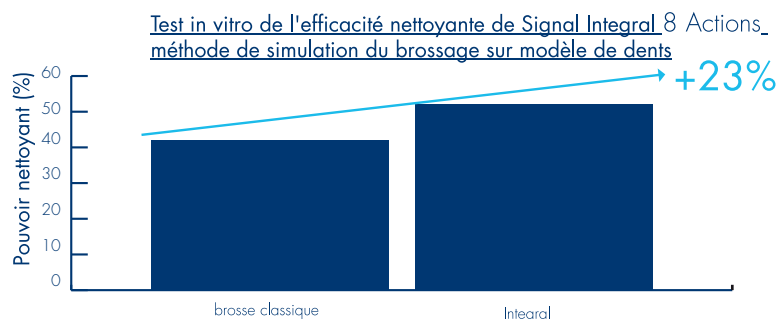

- **Nettoie-langue** : gomme élastomère avec des particules de Perlite (2%) aux propriétés nettoyantes

et exfoliantes, pour aider à éliminer les bactéries à la surface de la langue

- **Cou à 3 angles** : inspiré du matériel professionnel, pour atteindre plus facilement les zones difficiles d'accès

*test in vitro

EFFICACITÉ

- Pouvoir nettoyant

- Signal Integral 8 Actions a un pouvoir nettoyant 23% supérieur à celui d'une brosse à dents classique.

- Des tests complémentaires ont aussi été réalisés afin de prouver l'efficacité de la brosse à dents Integral 8 Actions. Notamment, une évaluation clinique a permis de mesurer l'indice de plaque dans la bouche, ainsi que la quantité de bactéries à la surface de la langue, avant et après brossage avec Integral 8 Actions. Cette étude a ainsi mis en évidence que Signal Integral 8 Actions aide à éliminer de façon significative la plaque bactérienne dans toute la bouche ainsi que les bactéries à la surface de la langue